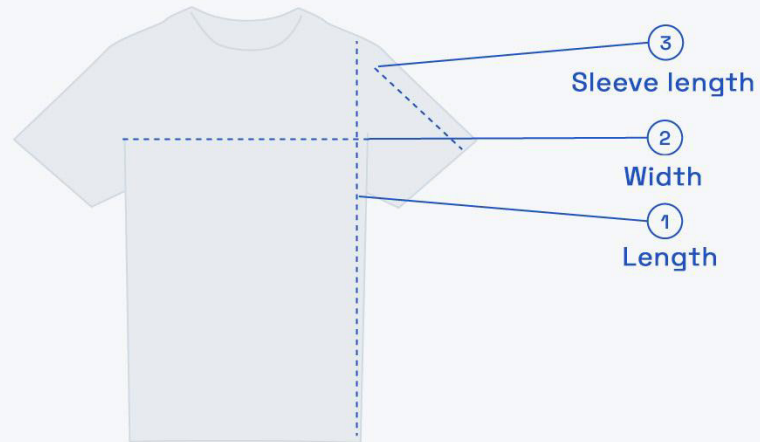

Measurement may vary +/- 1,5 cm

Size chart (cm)

Crop-top				
	S	M	L	XL
Length	43,5	45,5	48	50,5
Chest	48,5	50,5	53	55,5
Width	46	48	50	52
Sleeve length	67	69	72	74,5

■ Measurement may vary +/- 1,5 cm

Size chart (cm)

■ Measurement may vary +/- 1,5 cm

Size chart (cm)

Ladies' T-shirt						
	XS	S	M	L	XL	XXL
Length	59	61	63	65	67	69
Width	45	47	49	51	53	55
Sleeve length	15	16	17	19	19	20

■ Measurement may vary +/- 1,5 cm

Size chart (cm)

T-shirt oversize							
	XXS	XS	S	M	L	XL	XXL
Length	72	74	76	78	80	82	84
Width	57	59	61	63	65	68	71
Sleeve length	19	19	19	20	21	22	23

■ Measurement may vary +/- 1,5 cm

Size chart (cm)

T-shirt relaxed fit					
	S	M	L	XL	XXL
Length	70	73	76	79	82
Width	59	61	63	65	67
Sleeve length	23	24	25	26	27

■ Measurement may vary +/- 1,5 cm

Size chart (cm)

Men's polo								
	XXS	XS	S	M	L	XL	XXL	XXL
Length	61,5	64,5	67,5	70,5	73,5	75,5	77,5	79,5
Width	45,5	47,5	50,5	53,5	56,5	59,5	62,5	65,5
Sleeve length	20,8	21,5	22,5	23,5	24,5	24,5	25,6	26,6