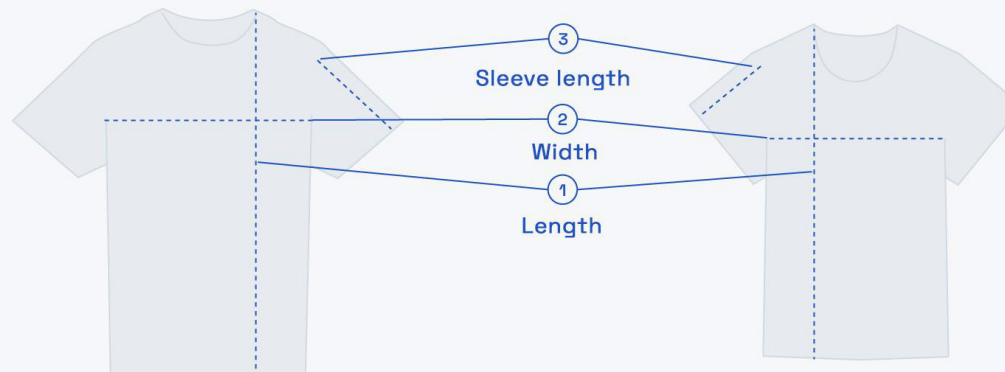

Men's T-shirt							
	XS	S	M	L	XL	XXL	XXXL
Length	66	69	72	74	76	78	81
Width	46	49	52	55	58	61	64
Sleeve length	19,7	20,7	21,7	22,7	22,7	23,7	24,7

■ Measurement may vary +/- 1,5 cm

Size chart (cm)

Ladies' T-shirt						
	XS	S	M	L	XL	XXL
Length	59	61	63	65	67	69
Width	45	47	49	51	53	55
Sleeve length	15	16	17	19	19	20

■ Measurement may vary +/- 1,5 cm