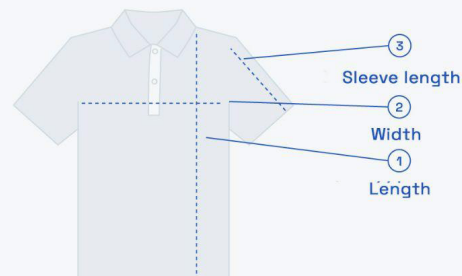

■ Measurement may vary +/- 1,5 cm

Size chart (cm)

Men's polo								
	XXS	XS	S	M	L	XL	XXL	XXL
Length	61,5	64,5	67,5	70,5	73,5	75,5	77,5	79,5
Width	45,5	47,5	50,5	53,5	56,5	59,5	62,5	65,5
Sleeve length	20,8	21,5	22,5	23,5	24,5	24,5	25,6	26,6

■ Measurement may vary +/- 1,5 cm

Size chart (cm)

Men's polo slim fit						
	XS	S	M	L	XL	XXL
Length	65	68	71	74	76	78
Width	46	48	51	54	57	60
Sleeve length	21,5	22	23,3	24,5	24,5	25,5

■ Measurement may vary +/- 1,5 cm

Size chart (cm)

Women's polo							
	XXS	XS	S	M	L	XL	XXL
Length	59	61	63	65	67	69	71
Width	41	43	45	47	49	51	53
Sleeve length	17,6	18	18,5	19	20,5	21,5	21,5

■ Measurement may vary +/- 1,5 cm

Size chart (cm)