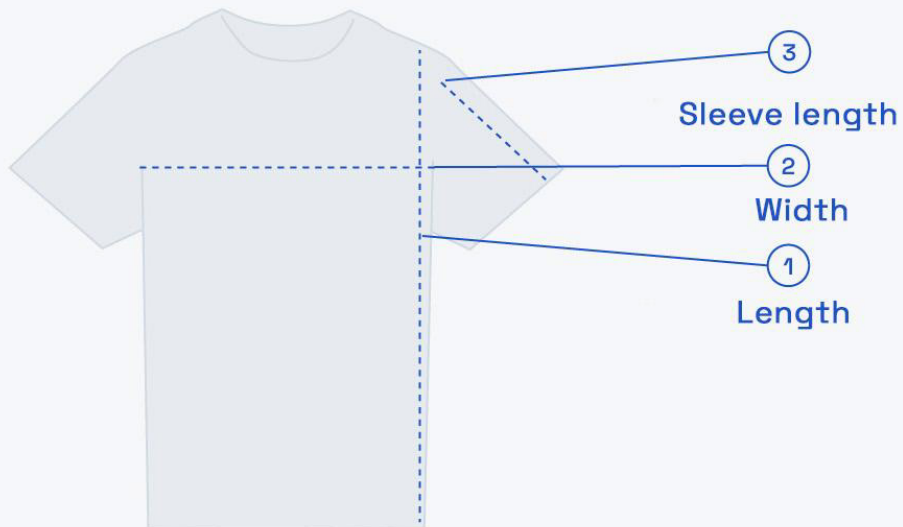

Size chart (cm)

T-shirt oversize							
	XXS	XS	S	M	L	XL	XXL
Length	72	74	76	78	80	82	84
Width	57	59	61	63	65	68	71
Sleeve length	19	19	19	20	21	22	23

■ Measurement may vary +/- 1,5 cm

Size chart (cm)

T-shirt relaxed fit					
	S	M	L	XL	XXL
Length	70	73	76	79	82
Width	59	61	63	65	67
Sleeve length	23	24	25	26	27

■ Measurement may vary +/- 1,5 cm

Size chart (cm)

Men's polo								
	XXS	XS	S	M	L	XL	XXL	XXL
Length	61,5	64,5	67,5	70,5	73,5	75,5	77,5	79,5
Width	45,5	47,5	50,5	53,5	56,5	59,5	62,5	65,5
Sleeve length	20,8	21,5	22,5	23,5	24,5	24,5	25,6	26,6

■ Measurement may vary +/- 1,5 cm

Size chart (cm)

Men's polo slim fit						
	XS	S	M	L	XL	XXL
Length	65	68	71	74	76	78
Width	46	48	51	54	57	60
Sleeve length	21,5	22	23,3	24,5	24,5	25,5

■ Measurement may vary +/- 1,5 cm