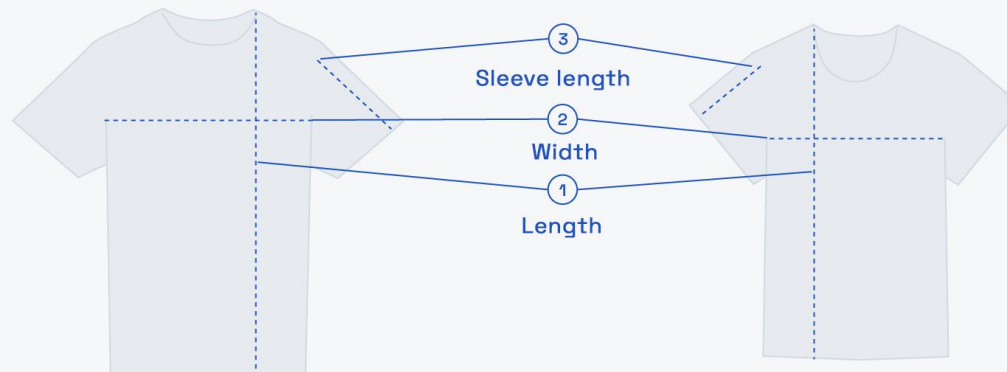

Size chart (cm)

Men's T-shirt							
	XS	S	M	L	XL	XXL	XXXL
Length	66	69	72	74	76	78	81
Width	46	49	52	55	58	61	64
Sleeve length	19,7	20,7	21,7	22,7	22,7	23,7	24,7

■ Measurement may vary +/- 1,5 cm

Size chart (cm)

Ladies' T-shirt						
	XS	S	M	L	XL	XXL
Length	59	61	63	65	67	69
Width	45	47	49	51	53	55
Sleeve length	15	16	17	19	19	20

■ Measurement may vary +/- 1,5 cm