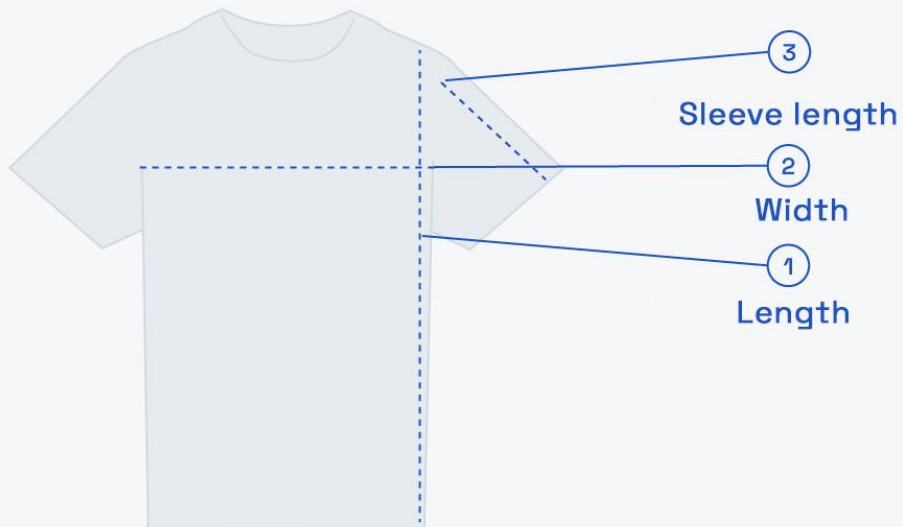

Size chart (cm)

T-shirt oversize							
	XXS	XS	S	M	L	XL	XXL
Length	72	74	76	78	80	82	84
Width	57	59	61	63	65	68	71
Sleeve length	19	19	19	20	21	22	23

■ Measurement may vary +/- 1,5 cm

T-shirt relaxed fit					
	S	M	L	XL	XXL
Length	70	73	76	79	82
Width	59	61	63	65	67
Sleeve length	23	24	25	26	27

■ Measurement may vary +/- 1,5 cm

Size chart (cm)

Men's polo								
	XXS	XS	S	M	L	XL	XXL	XXL
Length	61,5	64,5	67,5	70,5	73,5	75,5	77,5	79,5
Width	45,5	47,5	50,5	53,5	56,5	59,5	62,5	65,5
Sleeve length	20,8	21,5	22,5	23,5	24,5	24,5	25,6	26,6

■ Measurement may vary +/- 1,5 cm

Size chart (cm)

Men's polo slim fit						
	XS	S	M	L	XL	XXL
Length	65	68	71	74	76	78
Width	46	48	51	54	57	60
Sleeve length	21,5	22	23,3	24,5	24,5	25,5

■ Measurement may vary +/- 1,5 cm

■ Measurement may vary +/- 1,5 cm