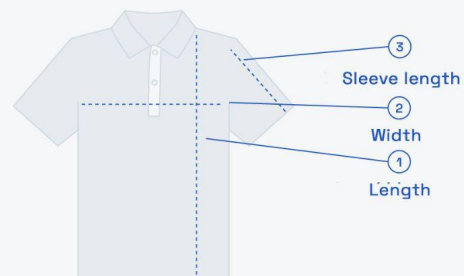

■ Measurement may vary +/- 1,5 cm

Size chart (cm)

Men's polo								
	XXS	XS	S	M	L	XL	XXL	XXL
Length	61,5	64,5	67,5	70,5	73,5	75,5	77,5	79,5
Width	45,5	47,5	50,5	53,5	56,5	59,5	62,5	65,5
Sleeve length	20,8	21,5	22,5	23,5	24,5	24,5	25,6	26,6

■ Measurement may vary +/- 1,5 cm

Size chart (cm)

Men's polo slim fit						
	XS	S	M	L	XL	XXL
Length	65	68	71	74	76	78
Width	46	48	51	54	57	60
Sleeve length	21,5	22	23,3	24,5	24,5	25,5

■ Measurement may vary +/- 1,5 cm

Size chart (cm)

Women's polo							
	XXS	XS	S	M	L	XL	XXL
Length	59	61	63	65	67	69	71
Width	41	43	45	47	49	51	53
Sleeve length	17,6	18	18,5	19	20,5	21,5	21,5

■ Measurement may vary +/- 1,5 cm

Size chart (cm)